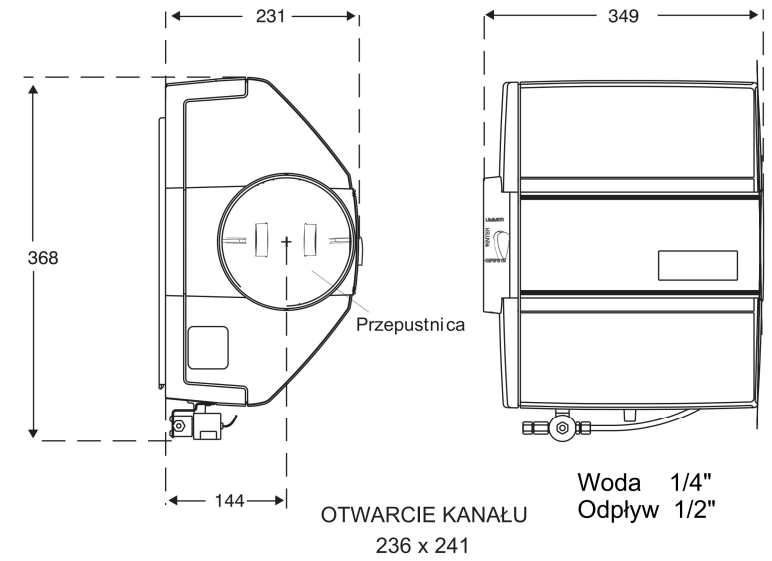

Przykłady instalacji

W DÓŁ

POZIOMO

W GÓRĘ

Model HUM SBP Wymiary

Sterowanie