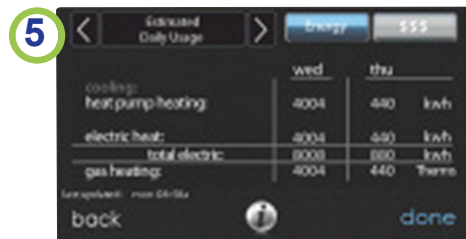

Innowacja i ochrona środowiska

Liderzy w dziedzinie technologii

Ponad 100 lat temu, pewien skromny, ale zdeterminowany inżynier, pokonał jedno z najbardziej nieosiągalnych wyzwań ludzkości kontrolując środowisko w pomieszczeniu.

Czołowy inżynier w swoich czasach, Dr Willis Carrier, złożył ponad 80 wniosków patentowych w swojej karierze. Jego geniusz pozwolił na niesamowite postępy w dziedzinie opieki zdrowotnej,

procesów produkcyjnych, konserwacji żywności, konserwacji dzieł sztuki i zabytków, komfortu w pomieszczeniach i nie tylko.

Dalekowzroczność Carriera zmieniła świat na zawsze i utworzyła drogę stuleciu pełnemu niegdyś niemożliwych innowacji. Był on odnoszącym sukcesy wynalazcą, ale także z zapałem spędzał czas na świeżym powietrzu. Carrier rozumiał potęgę i piękno środowiska naturalnego. Jego stosunek do świata i jego zasobów kieruje działalnością Carrier Corporation do dnia dzisiejszego. Nigdy nie spoczniemy na laurach i zawsze będziemy poszukiwać nowych sposobów udoskonalania naszych produktów, środowiska i świata.

Sterowanie dotykowe Infinity® to rozwiązanie zapewniające podniesiony komfort i oszczędność energii na wyciągnięcie ręki, dzięki intuicyjnej obsłudze przy pomocy ekranu dotykowego i dodatkowych funkcji, które pozwalają osiągnąć najwyższy poziom komfortu w pomieszczeniu.

Carrier zapewnia najwyższy poziom kontroli komfortu, wydajności i oszczędności energii jeśli w systemie Infinity połączy się Sterowanie Dotykowe Infinity®, piec lub konwektor wentylatorowy Infinity, pompę grzewczą lub klimatyzator Infinity oraz nawilżacz Carrier®. Pełny system Infinity zapewnia bezkonkurencyjną kontrolę nie tylko temperatury, ale także wilgotności, prędkości pracy wentylatora, tygodniowe harmonogramy komfortowe i wiele innych funkcji. Ten inteligentny system może nawet monitorować elementy dotyczące obsługi konserwacji, a także dostarczać przypomnienia z zakresu serwisowania, kiedy czas będzie wymienić filtr.