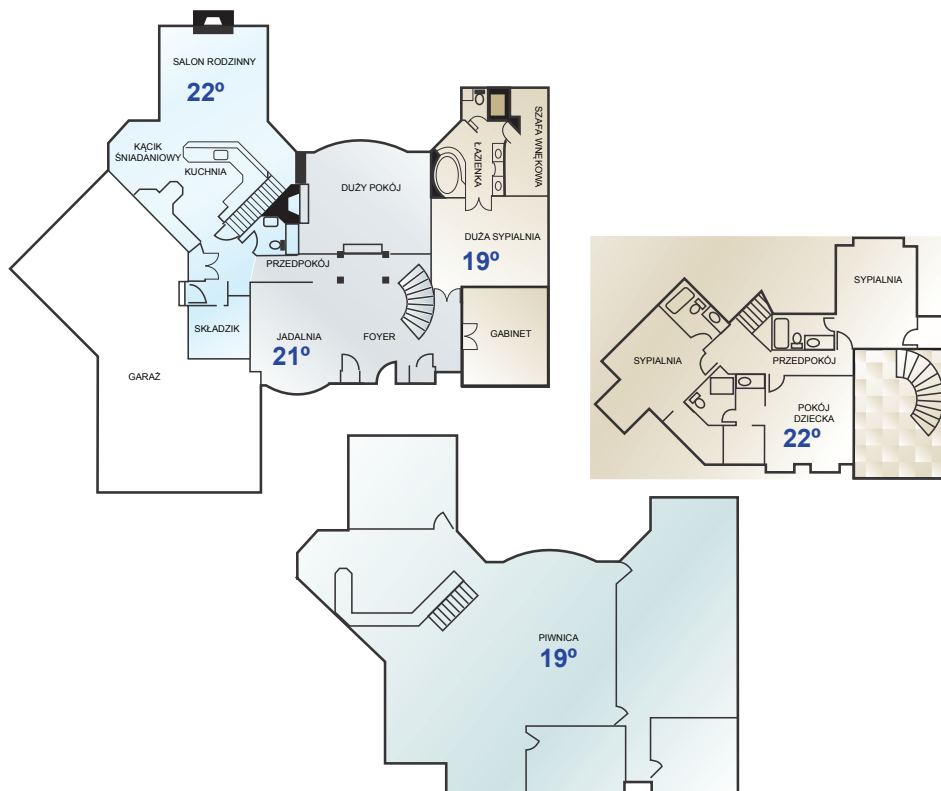

Instalacja Sterowania Dotykowego Infinity® jako części systemu strefowania Infinity Carrier® zapewnia możliwość kontrolowania temperatury za jednym dotknięciem w nawet ośmiu oddzielnych pomieszczeniach czy strefach w twoim domu.

• Dopasowany Komfort

Oddzielna kontrola wielu stref może w znacznym stopniu zredukować powstawanie punktów gorąca i zimna, w rezultacie dając jednaki komfort w całym domu. Ciesz się maksymalną wydajnością i komfortem dokładnie tam, gdzie tego potrzebujesz, nie wydając pieniędzy na ogrzewanie czy chłodzenie nieużywanych pomieszczeń.

• Ustawianie nazw stref

Nadanie każdej ze stref własnej nazwy ułatwia kontrolę poziomów komfortu i wprowadzanie nowych ustawień dla odpowiednich stref.

• Strefowe ustawienia wentylacji

By wspomóc optymalizację przepływu powietrza, nasz opatentowany system sterowania wentylatorem pozwala ci ustawiać różne prędkości jego pracy dla systemu Infinity, w różnych harmonogramach czasowych dla każdej ze stref.

• Elastyczne programowanie na siedem dni

Zmaksymalizuj komfort i oszczędność energii, dzięki różnym harmonogramom komfortowym dla każdej ze stref.

• Wygoda i Kontrola

Inteligentny czujnik lub zdalny czujnik pomieszczenia w każdej ze stron monitoruje temperaturę w danej strefie i pozwala ci regulować dla niej ustawienia temperatury.

Strefowy komfort dzięki sterowaniu dotykowemu Infinity Touch Control⁺