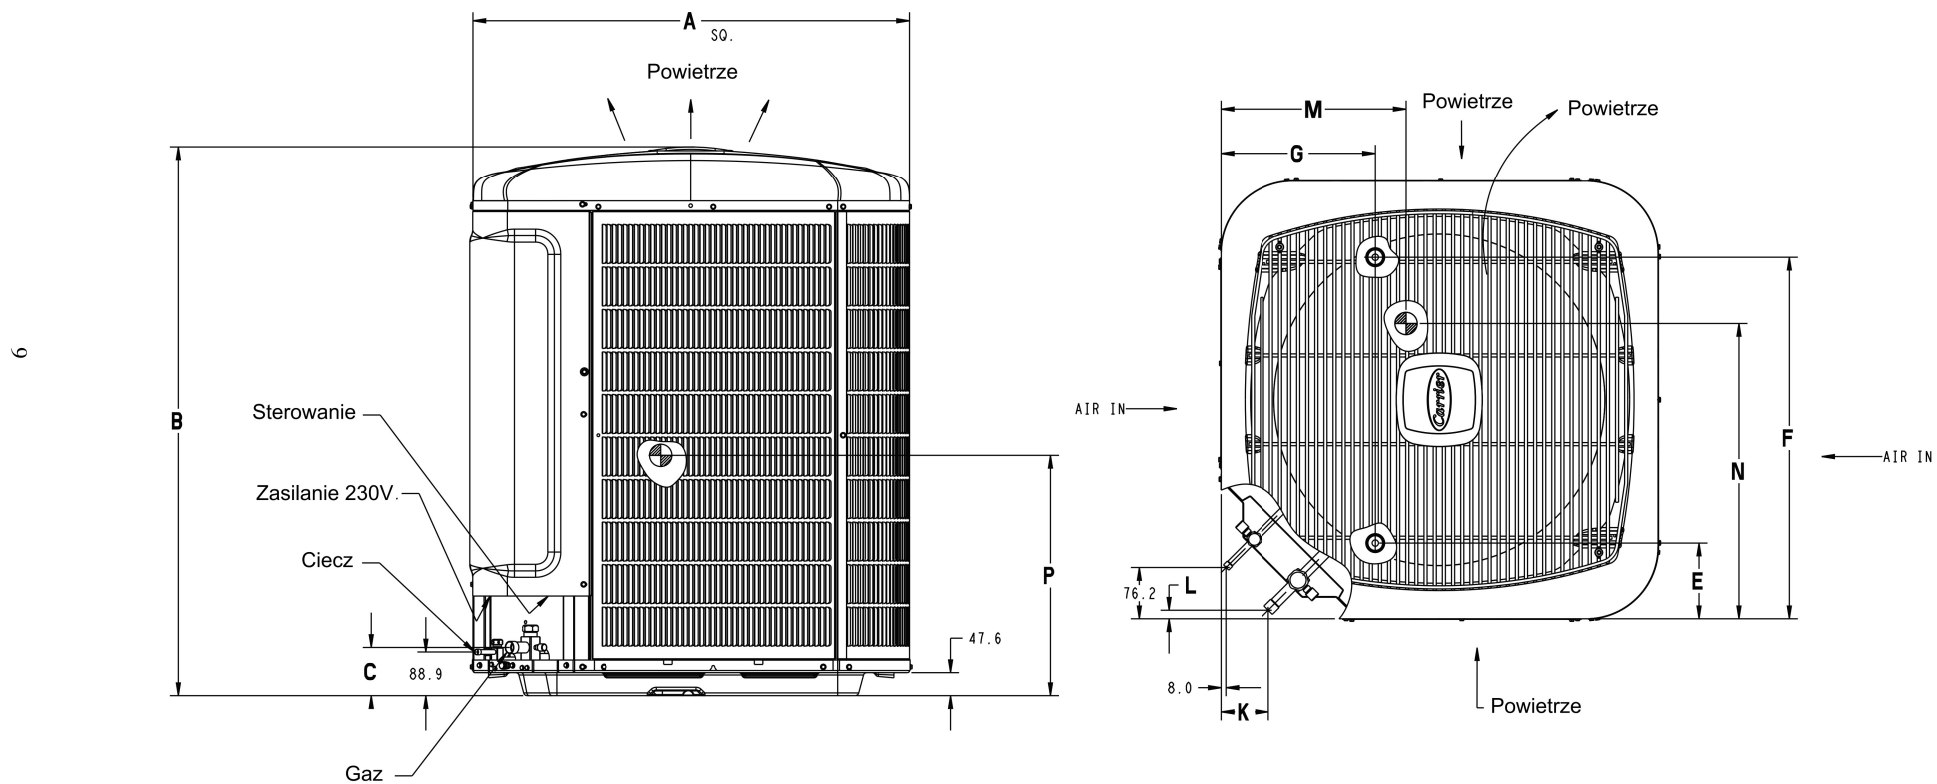

Wymiary

Model					A	B	C	D	E	F	G	K	L	M	N	P	Waga	Waga w op.	Wymiary w op.	
	0		0	0	0	889.0	1116.7	98.4	22.2	166.7	722.3	231.8	74.6	15.9	412.8	412.8	539.8	147	167	917.7 x 997.7 x 1274.9
25VNA036	0		0	0	0	889.0	1116.7	98.4	22.2	166.7	722.3	231.8	74.6	15.9	412.8	412.8	539.8	147	167	917.7 x 997.7 x 1274.9
25VNA048	0		0	0	0	889.0	1116.7	98.4	22.2	166.7	722.3	231.8	74.6	15.9	412.8	412.8	539.8	152	170	917.7 x 997.7 x 1274.9
25VNA060	0		0	0	0	889.0	1116.7	98.4	22.2	166.7	722.3	231.8	74.6	15.9	412.8	412.8	539.8	152	170	917.7 x 997.7 x 1274.9

Minimalne wymiary podstawy	
36,48,60	889.0 x 889.0